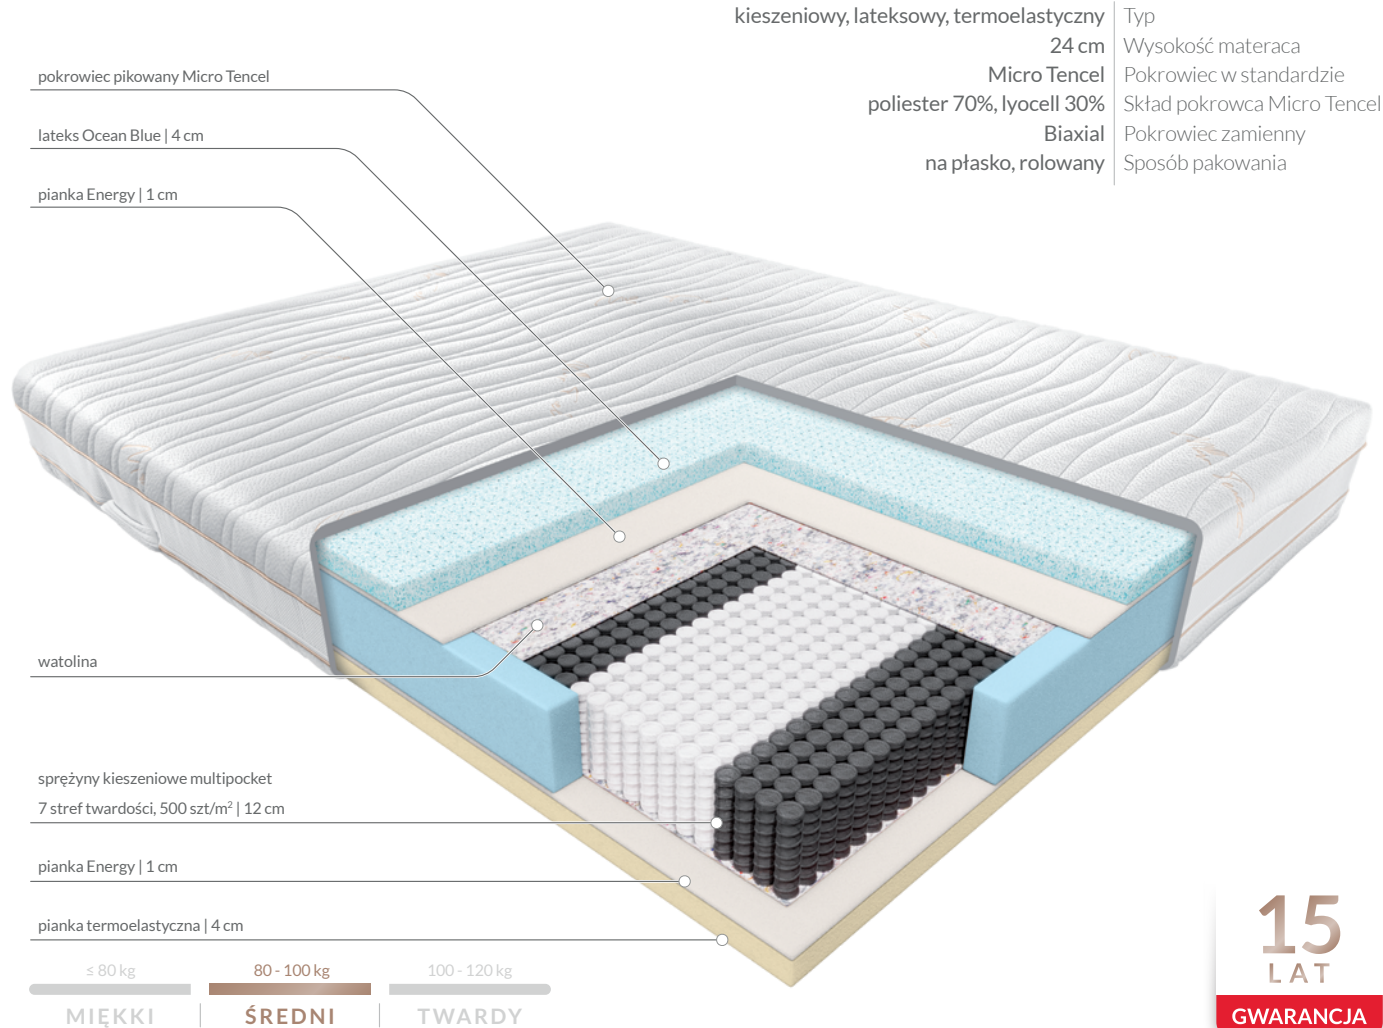

PREMIUM

JANPOL
FABRYKA MATERACY
od 1991

Nolli

Linia materacy Premium

- Unikalne modele stworzone z myślą o najbardziej wymagających klientach. Specjalnie zaprojektowane i skomponowane surowce doskonale uzupełniają swoje właściwości zapewniając nadzwyczajny komfort snu.

Pokrowiec Micro Tencel

- Trwały, miękki i antybakteryjny materiał. Dobrze przepuszcza powietrze i hamuje rozwój bakterii. Utkany z włókien miazgi drzewa eukaliptusowego (z FSC). Działanie posiada certyfikat OEKO-TEX Standard 100. Pranie 60°.

kieszeniowy, lateksowy, termoelastyczny

Typ

24 cm

Wysokość materaca

Micro Tencel

Pokrowiec w standardzie

poliester 70%, lyocell 30%

Skład pokrowca Micro Tencel

7 STREF
TWARDOCI

SPRĘŻYNY
MULTIPOCKET

ZRÓŻNICOWANE
STRONY
TWARDOCI

DWUSTRONNY

PRANIE 60°

ZAMEK
ROZŁĄCZNY

WENTYLACJA

UCHWYTY