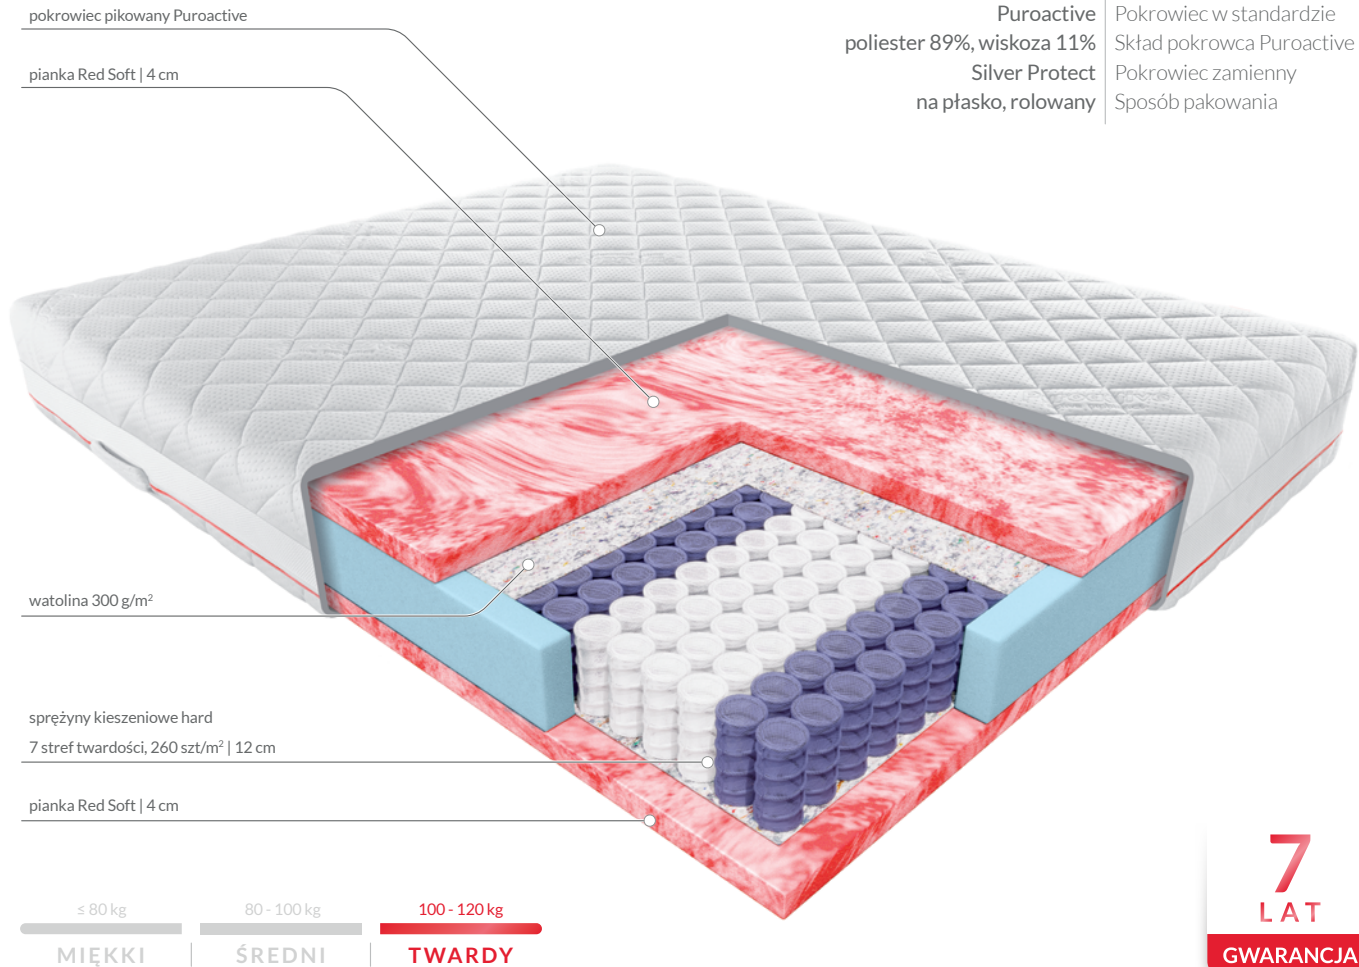

KOMFORT

JANPOL
FABRYKA MATERACY
od 1991

Orion

Linia materacy Komfort

- Kompozycja doświadczenia, najnowocześniejszych rozwiązań surowcowych, funkcjonalności, wygody oraz najwyższej jakości zamknięta weleganckich i niezwykle miękkich pokrowcach.

Pokrowiec Puroactive

- Materiał stworzony z wykorzystaniem technologii aktywnych probiotyków, które zmniejszają ilość roztoczy kurzu domowego o 93,7%. Działania posiada certyfikat OEKO-TEX Standard 100. Pranie 40°.

Materac Orion

- Twardy materac kieszeniowy zbudowany na bazie mocnych sprężyn kieszeniowych i gęstych pianek o właściwościach termicznych.
- Orion to jednocześnie komfortowy i mocny materac.
- Materac świetnie sprawdzi się u osób o większej wadze, sportowców, par i seniorów.
- Zapewnia twarde, ale elastyczne wsparcie kręgosłupa. To komfortowy i mocny zarazem materac. Gwarantuje dużą stabilność bez nadmiernego ucisku na mięśnie.
- Kieszeniowa baza zapewnia dużą elastyczność punktową materaca.
- Usztywnia też całą konstrukcję zwiększając jej twardość i wytrzymałość.
- Żelowa struktura pianki Red Soft umożliwia utrzymanie chłodnej powierzchni materaca przez całą noc. Dzięki temu ciało nie przegrzewa się podczas snu.
- Dobra wentylacja zapewnia wysoką higienę i zwiększa żywotność materaca.

kieszeniowy, piankowy	Typ
22 cm	Wysokość materaca
Puroactive	Pokrowiec w standardzie
poliester 89%, wiskoza 11%	Skład pokrowca Puroactive
Silver Protect	Pokrowiec zamienny
na płasko, rolowany	Sposób pakowania