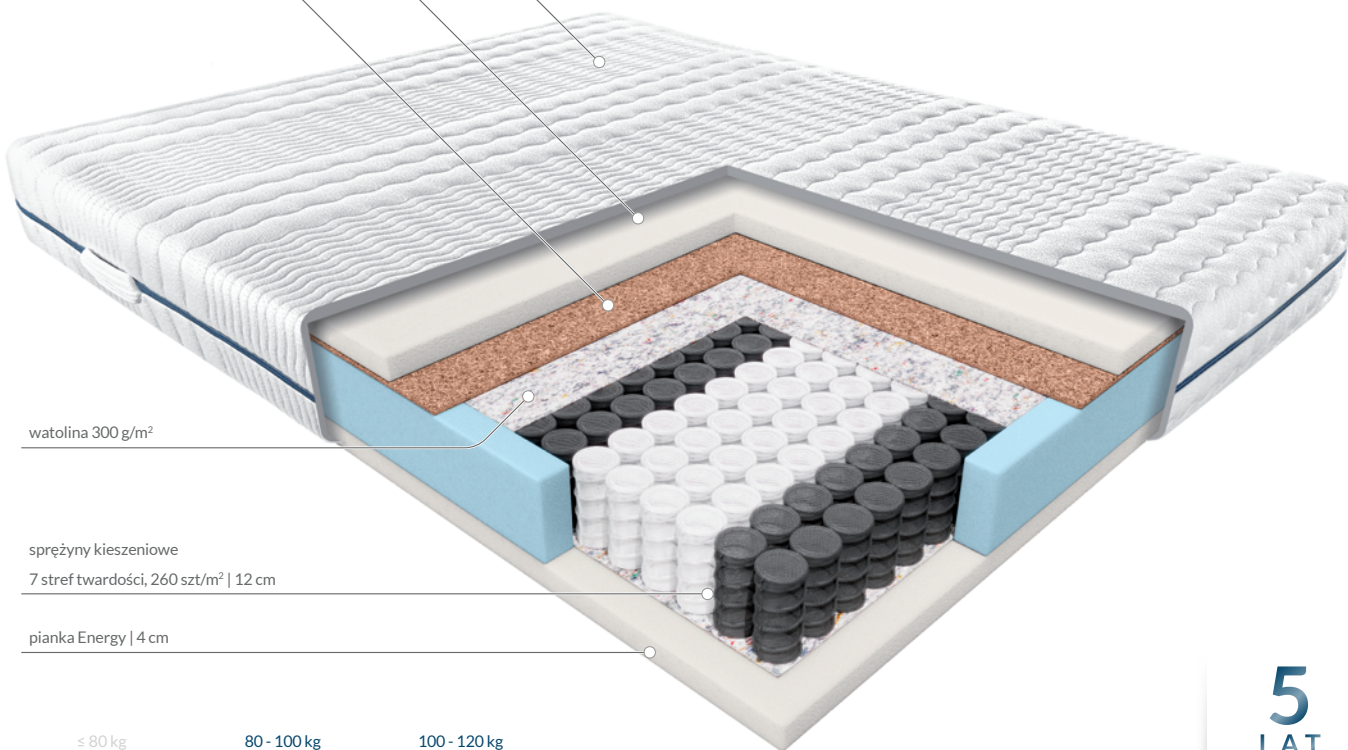

watolina 300 g/m²

sprężyny kieszeniowe

7 stref twardości, 260 szt/m² | 12 cm

pianka Energy | 4 cm

≤ 80 kg

80 - 100 kg

100 - 120 kg

MIĘKKI

ŚREDNI

TWARDY

Wymagamy stosowanie ze stelażem sprężynującym, w którym odległość pomiędzy listwami jest nie większa niż 4 cm lub łóżkiem kontynentalnym.

kieszeniowy, piankowy, kokosowy

Typ

23 cm

Wysokość materaca

Smart

Pokrowiec w standardzie

poliester 100%

Skład pokrowca Smart

niedostępny

Pokrowiec zamienny

na płasko

Sposób pakowania

5
LAT

GWARANCJA

7 STREIF TWARDOŚCI

SPRĘŻYNY
KIESZENIOWE

ZRÓŻNICOWANE STRONY
TWARDOŚCI

DWUSTRONNY

PRANIE 60°

ZAMEK ROZŁĄCZNY

UCHWYTY

PIANKA ENERGY FOAM

KOKOS

www.janpol.pl
/produkty/materac-
DELIA