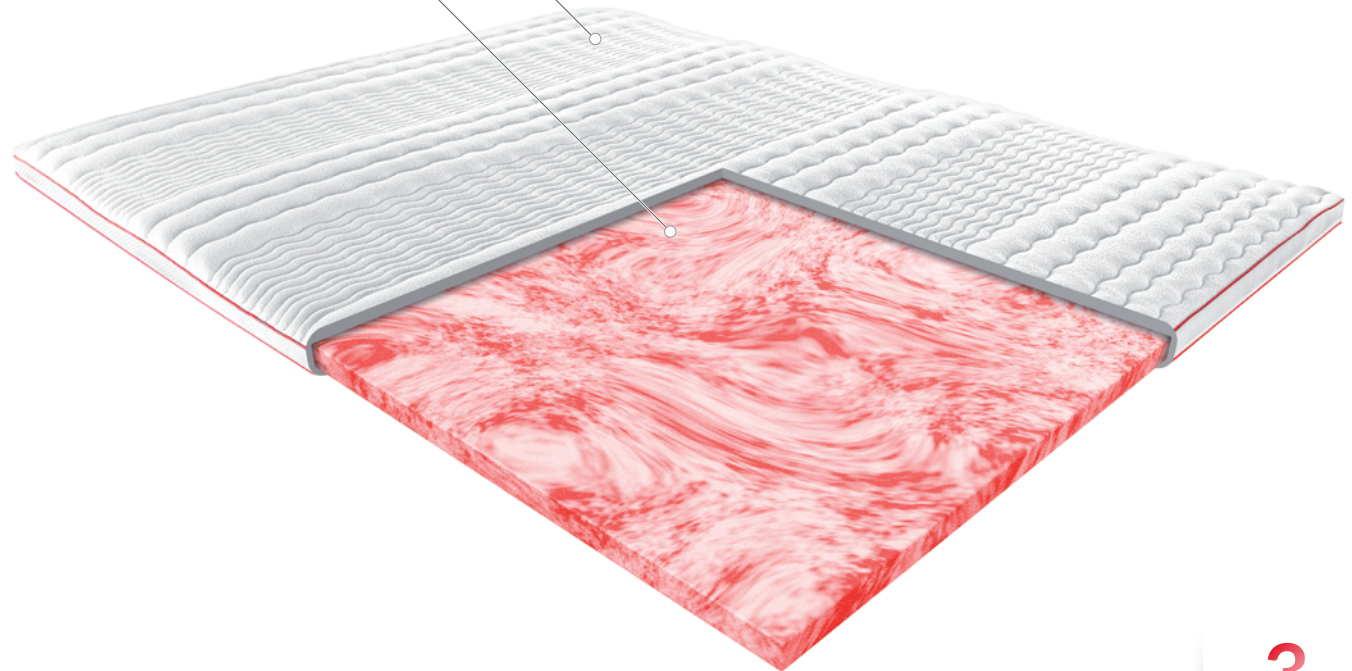

— POSŁANIOWE —

JANPOL
FABRYKA MATERACÓW
od 1991

Posłaniowy Żelowy

Linia materacy Połسانیowych

- Materace połسانیowe skutecznie zabezpieczają przed zniszczeniem i zabrudzeniem materac podstawowy. Zwiększają też jego trwałość oraz komfort użytkowania.

Pokrowiec Smart-Antislip

- Smart to trwały i delikatny dla skóry materiał. Działanie posiada certyfikat OEKO-TEX Standard 100. Pranie 60° (tylko górna warstwa). Antislip hamuje przesuwanie się topera po powierzchni materaca. Czyszczenie miejscowe.

Materac połسانیowy żelowy

- Zwiększenie wysokości i komfortu materaca bazowego.
- Zabezpieczenie przed uszkodzeniem i zabrudzeniem.
- Wydłużenie trwałości materaca podstawowego.
- Wyrównanie łączenia pomiędzy materacami, w przypadku zastosowania na dwa materace znajdujące się w jednym łóżku.
- Pianka Red Soft nie nagrzewa się, co pozwala zapewnić optymalną temperaturę i higienę snu.
- Wysoka gęstość pianki delikatnie wzmacnia twardość materaca bazowego.
- Topper można wykorzystać nie tylko jako kolejną warstwę w komplecie sypialnianym – świetnie sprawdzi się także w podróży lub jako materac dla gości.

pokrowiec pikowany Smart

pianka Red Soft | 4 cm

piankowy	Typ
5 cm	Wysokość materaca
Smart-Antislip	Pokrowiec w standardzie
poliester 100%	Skład pokrowca Smart
poliester 95%, polipropylen 5%	Skład pokrowca Antislip
niedostępny	Pokrowiec zamienny
na płasko, rolowany	Sposób pakowania