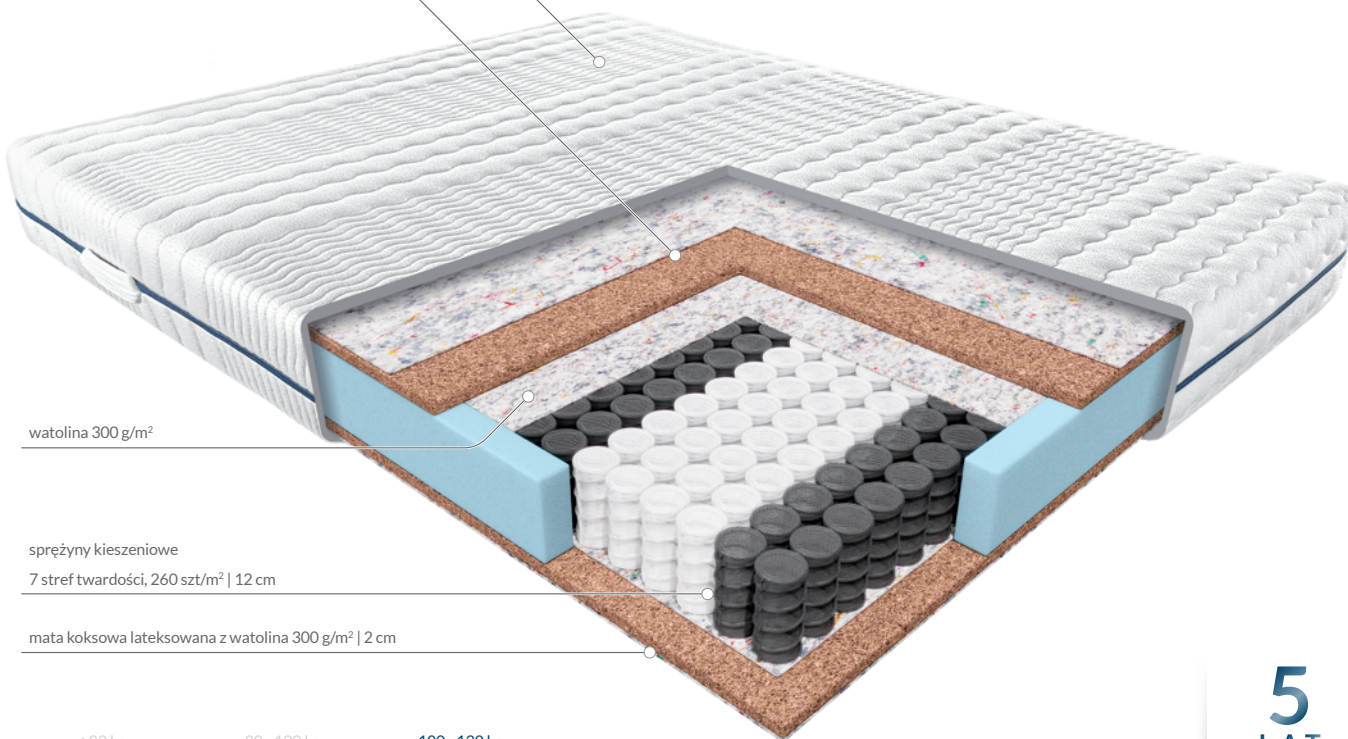

STANDARD

JANPOL
FABRYKA MATERACY
od 1991

Erebu

Linia materacy Standard

- Materace standardowe wyróżnia atrakcyjna cena, sprawdzona jakość oraz konstrukcje, które łatwo dopasować do potrzeb wielu klientów. To trwałe, dwustronne materace cieszące się dużą popularnością.

Pokrowiec Smart

- Trwały i delikatny dla skóry materiał. Specjalne pikowanie dzieli pokrowiec na 7 stref, które zwiększają stopień dopasowania materaca do ciała. Dzianina posiada certyfikat OEKO-TEX Standard 100. Pranie 60°.

Materac Erebu

- Klasyczny materac kieszeniowy o wzmocnionej twardości. Erebu charakteryzuje się dużą trwałością wkładu i odpornością na odkształcenia.
- Przeznaczony dla osób oczekujących mocnego wsparcia, osób o większej wadze, sportowców oraz seniorów.
- Erebu łączy w sobie wysoką elastyczność punktową uzyskaną dzięki sprężynie kieszeniowej oraz stabilność, którą zapewnia mata kokosowa.
- Kokos to w pełni naturalny produkt, a występujące w jego włóknach specjalne sole mineralne ograniczają rozwój bakterii – zatem to surowiec bezpieczny dla alergików.
- Dodatkowo maty kokosowe zapewniają doskonałą cyrkulację powietrza wewnątrz wkładu, co sprawia, że materac jest bardzo higieniczny.
- Swobodny przepływ powietrza w materacu jest też gwarancją zachowania optymalnej temperatury snu.

pokrowiec pikowany Smart

mata kokosowa lateksowana z watiną | 2 cm

watolina 300 g/m²

sprężyny kieszeniowe

7 stref twardości, 260 szt/m² | 12 cm

mata kokosowa lateksowana z watiną 300 g/m² | 2 cm

≤ 80 kg

80 - 100 kg