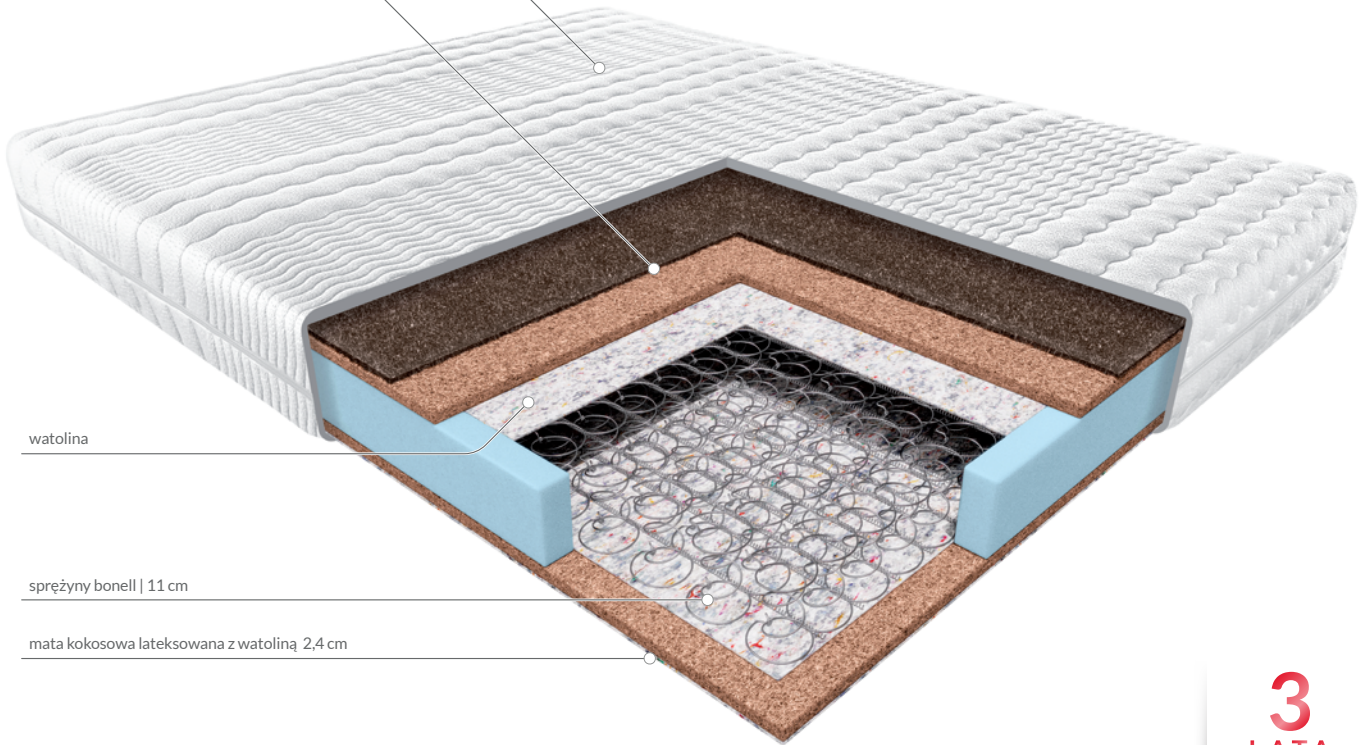

KLASYCZNE

JANPOL
FABRYKA MATERACY
od 1991

Rehabilitacyjny
Kronos

Linia materacy Klasyczne

- Linia klasyczna to nasz ukłon w stronę ponadczasowych i sprawdzonych rozwiązań. Materace klasyczne to podstawowe modele o trwałych i lubianych konstrukcjach.

Pokrowiec Smart

- Trwały i delikatny dla skóry materiał. Specjalne pikowanie dzieli pokrowiec na 7 stref, które zwiększają stopień dopasowania materaca do ciała. Działania posiada certyfikat OEKO-TEX Standard 100. Pranie 60°.

Materac rehabilitacyjny Kronos

- Podstawowy materac sprężynowy o wysokim stopniu twardości.
- Przeznaczony dla osób oczekujących mocnego i stabilnego podparcia ciała, osób o większej wadze, seniorów.
- Bonellowy wkład w połączeniu z naturalną płytą kokosową gwarantują stabilność konstrukcji i wysoką odporność na odkształcenia.
- Specjalnie dobrane końskie włosie znajdujące się z jednej strony materaca dodatkowo usztywnia całą konstrukcję. Charakteryzuje się wysokim współczynnikiem izolacji i bardzo dobrą elastycznością.
- Wszystkie zastosowane w materacu surowce doskonale przez puszczać powietrze utrzymując wysoką higienę wkładu.

pokrowiec pikowany Smart

mata kokosowa lateksowana
z końskim włosiem | 2,9 cm

włolina

sprężyny bonell | 11 cm

mata kokosowa lateksowana z wólina 2,4 cm

MIĘKKI

ŚREDNI

TWARDY

Wymagamy stosowanie ze stelażem sprężynującym, w którym odległość pomiędzy listwami jest nie większa niż 6,5 cm lub łóżkiem kontynentalnym.

bonellowy, kokosowy
18 cm
Smart
poliester 100%
niedostępny
na płasko

Typ
Wysokość materaca
Pokrowiec w standardzie
Skład pokrowca Smart
Pokrowiec zamienny
Sposób pakowania

To jest wyrób medyczny.
Używaj go zgodnie
z instrukcją używania
lub etykietą.

MEDYCZNY

SPRĘŻYNY BONELLOWE

DWUSTRONNY

PRANIE 60°

ZAMEK ROZŁĄCZNY

KOKOS

3
LATA

GWARANCJA

www.janpol.pl/produkty/materac-kronos