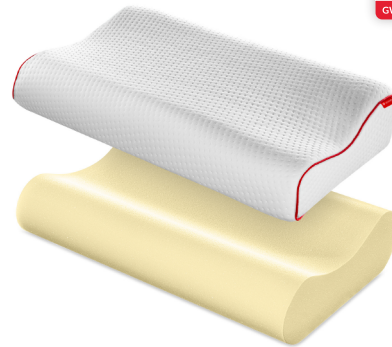

Poduszka Termoelastyczna

2
LATA
GWARANCJA

Typ: profilowana
Rodzaj wypełnienia: pianka termoelastyczna
Wymiar: 50 x 36 x 11/13 cm
Pokrowiec: Puroactive

- Poduszka termoelastyczna to idealne, wyprofilowane, dopasowanie do głowy, szyi i ramion.
- Produkt dla osób, które lubią spać na boku lub plecach, w zależności od potrzeb poduszkę można układać pod kark wyższym lub niższym profilem.
- Jest też produktem polecanym podczas leczenia bólu głowy i jako element wspomagający w fizjoterapii górnego odcinka kręgosłupa.
- Pod wpływem ciepła wytwarzanego przez ciało i specjalnie opracowanego profilowania poduszka termoelastyczna idealnie przylega do kształtu głowy, szyi i ramion. Pozwala na relaksujący i zdrowy sen.
- Poduszka odciąża zmęczony kręgosłup i nie uciska kręgów szyjnych, przez co odpręża i rozluźnia mięśnie w bezpieczny sposób.
- Zapewnia stabilizację górnej części ciała i redukuje bóle w odcinku szyjnym.
- Jest wygodna, trwała i nawet po wielu latach użytkowania zachowuje swój pierwotny kształt.