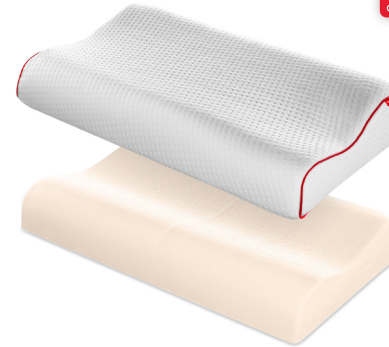

Poduszka Smart Latex

2
LATA
GWARANCJA

Typ: klasyczna
Rodzaj wypełnienia: Smart Latex
Wymiar: 72 x 42 x 12 cm
Pokrowiec: Puroactive

- Delikatna poduszka o klasycznym kształcie wykonana z surowca Smart Latex, który łączy właściwości pianki termoelastycznej i lateksu. Do spania na boku i plecach.
- Smart Latex zapewnia sprężystość i plastyczność, przez co doskonale dopasowuje się do kształtu górnych partii kręgosłupa i utrzymuje je w odpowiednim ułożeniu. Zapamiętuje kształt głowy oraz szyi, a dzięki wysokiej sprężystości nie uciska kręgosłupów szyjnych i nie blokuje prawidłowego krążenia krwi.
- Innowacyjna konstrukcja wkładu pozwala na swobodny przepływ powietrza wewnątrz poduszki i utrzymanie higienicznych warunków snu.
- Smart Latex posiada właściwości antybakteryjne, przez co doskonale sprawdzi się w przypadku osób skłonnych do alergii.
- Poduszka Smart Latex nie podrażnia skóry, jest miękka w dotyku i trwała. Można użytkować ją z obu stron, co dodatkowo wydłuża jej żywotność.

Poduszka Smart Latex profilowana

2
LATA
GWARANCJA

Typ: profilowana
Rodzaj wypełnienia: Smart Latex
Wymiar: 67 x 42 x 8/10 cm
Pokrowiec: Puroactive

- Poduszka Smart Latex profilowana to delikatne, ale zarazem stabilne podparcie dla głowy, szyi i ramion.
- Specjalnie zaprojektowany kształt utrzymuje górne partie kręgosłupa w odpowiednim ułożeniu, przez co niweluje bóle w odcinku szyjnym.
- Poduszka Smart Latex jest miękka, ale jednocześnie stabilna.
- Poduszkę polecamy dla osób śpiących na plecach, boku i na brzuchu. Jej kształt i niska budowa gwarantują ustawienie głowy i kręgosłupa w jednym poziomie. Mogą korzystać z niej również dzieci.
- Innowacyjna konstrukcja wkładu pozwala na swobodny przepływ powietrza wewnątrz poduszki i utrzymanie higienicznych warunków snu.
- Dodatkowo Smart Latex nie pochłania kurzu i skutecznie zapobiega rozwojowi szkodliwych mikroorganizmów, przez co doskonale sprawdzi się w przypadku osób skłonnych do alergii.