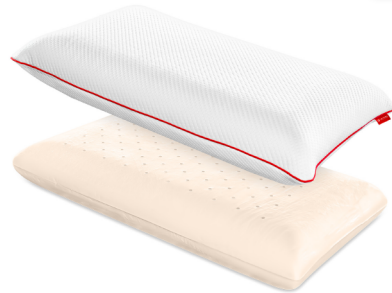

Poduszka Smart Latex

2
LATA
GWARANCJA

Typ: klasyczna
Rodzaj wypełnienia: Smart Latex
Wymiar: 72 x 42 x 12 cm
Pokrowiec: Puroactive

- Delikatna poduszka o klasycznym kształcie wykonana z surowca Smart Latex, który łączy właściwości pianki termoelastycznej i lateksu. Do spania na boku i plecach.
- Smart Latex zapewnia sprężystość i plastyczność, przez co doskonale dopasowuje się do kształtu górnych partii kręgosłupa i utrzymuje je w odpowiednim ułożeniu. Zapamiętuje kształt głowy oraz szyi, a dzięki wysokiej sprężystości nie uciska kręgosłupów szyjnych i nie blokuje prawidłowego krążenia krwi.
- Innowacyjna konstrukcja wkładu pozwala na swobodny przepływ powietrza wewnątrz poduszki i utrzymanie higienicznych warunków snu.
- Smart Latex posiada właściwości antybakteryjne, przez co doskonale sprawdzi się w przypadku osób skłonnych do alergii.
- Poduszka Smart Latex nie podrażnia skóry, jest miękka w dotyku i trwała. Można użytkować ją z obu stron, co dodatkowo wydłuża jej żywotność.

Poduszka Smart Latex profilowana

2
LATA
GWARANCJA

Typ: profilowana
Rodzaj wypełnienia: Smart Latex
Wymiar: 67 x 42 x 8/10 cm
Pokrowiec: Puroactive

- Poduszka Smart Latex profilowana to delikatne, ale zarazem stabilne podparcie dla głowy, szyi i ramion.
- Specjalnie zaprojektowany kształt utrzymuje górne partie kręgosłupa w odpowiednim ułożeniu, przez co niweluje bóle w odcinku szyjnym.
- Poduszka Smart Latex jest miękka, ale jednocześnie stabilna.
- Poduszkę polecamy dla osób śpiących na plecach, boku i na brzuchu. Jej kształt i niska budowa gwarantują ustawienie głowy i kręgosłupa w jednym poziomie. Mogą korzystać z niej również dzieci.
- Innowacyjna konstrukcja wkładu pozwala na swobodny przepływ powietrza wewnątrz poduszki i utrzymanie higienicznych warunków snu.
- Dodatkowo Smart Latex nie pochłania kurzu i skutecznie zapobiega rozwojowi szkodliwych mikroorganizmów, przez co doskonale sprawdzi się w przypadku osób skłonnych do alergii.