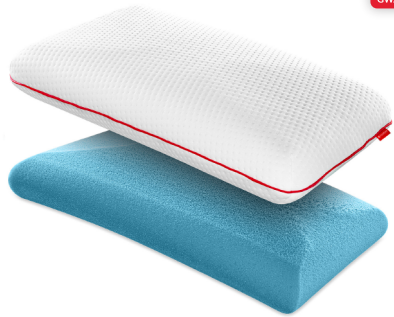

Poduszka Aairsense

2
LATA
GWARANCJA

Typ: klasyczna, wkład do prania
Rodzaj wypełnienia: pianka termoelastyczna
Wymiar: 72 x 42 x 13 cm
Pokrowiec: Puroactive

- Poduszka o klasycznej formie, wykonana w całości z pianki termoelastycznej o wysokiej przepuszczalności powietrza. Do spania na boku i plecach.
- Pianka termoelastyczna zapamiętuje kształt ciała wykorzystując jego ciepło, dzięki temu doskonale dopasowuje się do górnej części kręgosłupa i głowy. Relaksuje mięśnie, poprawia krążenie krwi i wspomaga zdrowy sen.
- Poduszka zapewnia wysoki komfort snu, a dzięki zachowaniu swobodnego przepływu powietrza jest niezwykle higieniczna.
- Aairsense jest przepelciona powietrzem. Jej otwarta struktura komórkowa zapewnia o 500% większą przepuszczalność powietrza w porównaniu do innych materiałów wykorzystywanych do produkcji poduszek.
- Poduszkę Aairsense można używać z obu stron, co znacznie wydłuża jej żywotność. Gdyby jednak zaszła taka potrzeba można wyprać nie tylko pokrowiec, ale również sam wkład w temperaturze 60°.