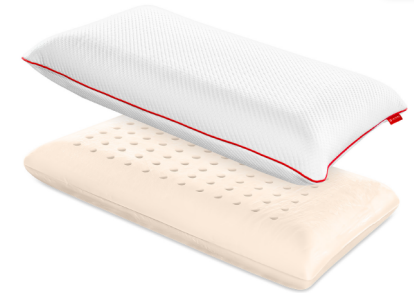

Poduszka Smart Latex profilowana

2
LATA
GWARANCJA

Typ: profilowana
Rodzaj wypełnienia: Smart Latex
Wymiar: 67 x 42 x 8/10 cm
Pokrowiec: Puroactive

- Poduszka Smart Latex profilowana to delikatne, ale zarazem stabilne podparcie dla głowy, szyi i ramion.
- Specjalnie zaprojektowany kształt utrzymuje górne partie kręgosłupa w odpowiednim ułożeniu, przez co niweluje bóle w odcinku szyjnym.
- Poduszka Smart Latex jest miękka, ale jednocześnie stabilna.
- Poduszkę polecamy dla osób śpiących na plecach, boku i na brzuchu. Jej kształt i niska budowa gwarantują ustawienie głowy i kręgosłupa w jednym poziomie. Mogą korzystać z niej również dzieci.
- Innowacyjna konstrukcja wkładu pozwala na swobodny przepływ powietrza wewnątrz poduszki i utrzymanie higienicznych warunków snu.
- Dodatkowo Smart Latex nie pochłania kurzu i skutecznie zapobiega rozwojowi szkodliwych mikroorganizmów, przez co doskonale sprawdzi się w przypadku osób skłonnych do alergii.

Poduszka Lateksowa

2
LATA
GWARANCJA

Typ: klasyczna
Rodzaj wypełnienia: lateks
Wymiar: 60 x 40 x 11 cm
Pokrowiec: Puroactive

- Miękka i sprężysta poduszka o klasycznym kształcie i antybakteryjnych właściwościach. Do spania na boku i plecach.
- Doskonale podpira głowę i szyję, utrzymując je w odpowiednim i bezpiecznym dla zdrowia ułożeniu. Przy każdym ruchu, lateks ulega ścisnaniu i rozprężaniu przez co niezależnie od pozycji snu poduszka dobrze podpira górne partie kręgosłupa.
- Poduszka lateksowa pozwala na komfortowy i relaksujący sen, a jej specjalnie zaprojektowana budowa zapewnia świeżość i najwyższy poziom higieny poprzez niczym nieograniczony przepływ powietrza wewnątrz wkładu.
- Lateks jest surowcem bardzo higienicznym, nie pochłania kurzu, a na jego powierzchni nie rozwijają się żadne szkodliwe mikroorganizmy.
- Poduszka jest trwała, odporna na uszkodzenia, wygodna i odpowiednia dla alergików.
- Poduszkę można użytkować z obu stron.