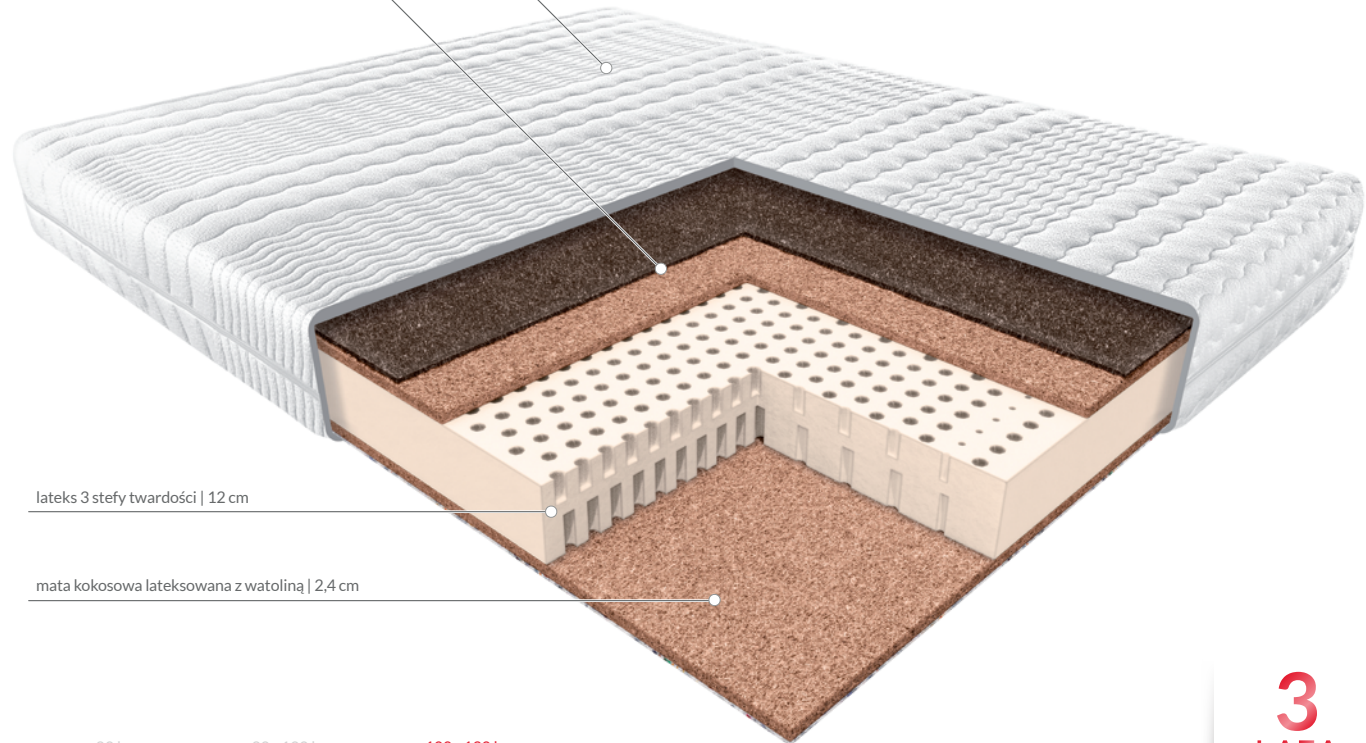

KLASYCZNE

JANPOL
FABRYKA MATERACY
od 1991

Rehabilitacyjny
Zeus

Linia materacy Klasyczne

- Linia klasyczna to nasz ukłon w stronę ponadczasowych i sprawdzonych rozwiązań. Materace klasyczne to podstawowe modele o trwałych i lubianych konstrukcjach.

Pokrowiec Smart

- Trwały i delikatny dla skóry materiał. Specjalne pikowanie dzieli pokrowiec na 7 stref, które zwiększają stopień dopasowania materaca do ciała. Działania posiada certyfikat OEKO-TEX Standard 100. Pranie 60°.

Materac rehabilitacyjny Zeus

- Twardy materac wykonany na bazie lateksu i naturalnej płyty kokosowej.
- Doskonałe uzupełnienie terapii łagodzącej bóle kręgosłupa. Polecany dla osób oczekujących mocniejszego wsparcia ciała, seniorów oraz par.
- Zarówno lateks, jak i kokos posiadają właściwości antybakteryjne i hypoalergiczne.
- Zastosowane w materacu surowce dobrze dopasowują się do ciała przy jednoczesnym zachowaniu wysokiej stabilności i twardości.
- Materac można używać z obu stron, co w połączeniu z wysoką gęstością lateksu i mocnymi kokosowymi sprawia, że materac jest produktem niezwykle trwałym i odpornym na odkształcenia.

pokrowiec pikowany Smart

mata kokosowa lateksowana
z końskim włosiem | 2,9 cm

lateks 3 strefy twardości | 12 cm

mata kokosowa lateksowana z watoliną | 2,4 cm

≤ 80 kg

80 - 100 kg

100 - 120 kg

MIĘKKI