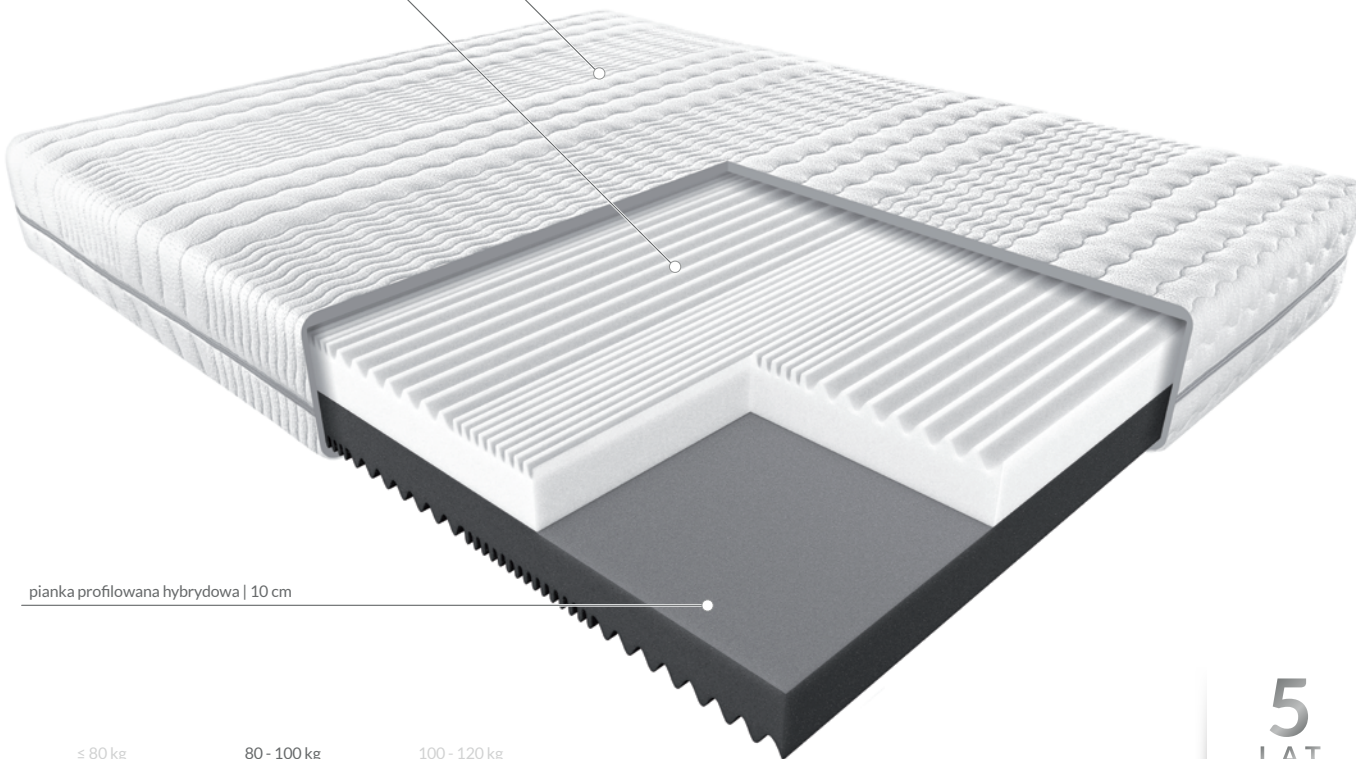

MŁODZIEŻOWE

JANPOL
FABRYKA MATERACY
od 1991

Gemini

Linia materacy Młodzieżowych

- Kolekcja materacy skierowana dla dzieci i nastolatków. To modele dopasowane do zmieniających się, wraz z wiekiem i wzrostem dziecka, potrzeb. Materace te wspierają kształtowanie prawidłowej postawy ciała.

Pokrowiec Smart

- Trwały i delikatny dla skóry materiał. Specjalne pikowanie dzieli pokrowiec na 7 stref, które zwiększają stopień dopasowania materaca do ciała. Działania posiada certyfikat OEKO-TEX Standard 100. Pranie 60°.

Materac Gemini

- Piankowy materac o zróżnicowanej elastyczności punktowej dla dzieci i nastolatków.
- Pianki mają różną gęstość, dzięki temu biała pianka jest bardziej sprężysta i plastyczna, a pianka czarna gwarantuje mocniejsze podparcie ciała oraz stabilność całego wkładu.
- Hybrydowe pianki o wysokiej gęstości dokładnie podpierają ciało i utrzymują kręgosłup w prawidłowym ułożeniu.
- Specjalne nacięcia pianek zwiększają przepływ powietrza wewnątrz wkładu, co jest gwarancją higieny i trwałości materaca.
- Nacięcia zwiększają też elastyczność punktową materaca. Dzięki nim materac może dopasowywać się do każdej części ciała indywidualnie, w zależności od obciążenia jakie przyjmuje.

pokrowiec pikowany Smart

pianka profilowana hybrydowa | 10 cm

pianka profilowana hybrydowa | 10 cm

≤ 80 kg

80 - 100 kg

100 - 120 kg

MIĘKKI

ŚREDNI