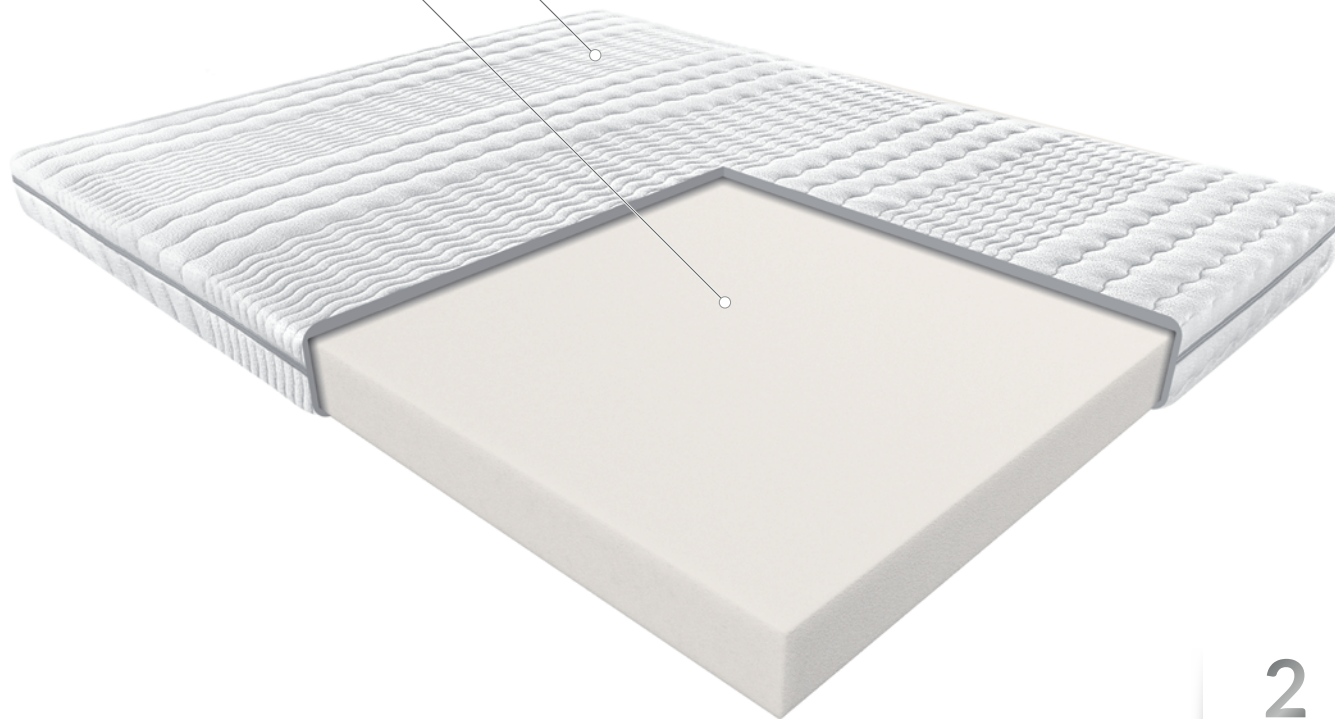

— MŁODZIEŻOWE —

JANPOL
FABRYKA MATERACY
od 1991

Hermes

Linia materacy Młodzieżowych

- Kolekcja materacy skierowana dla dzieci i nastolatków. To modele dopasowane do zmieniających się, wraz z wiekiem i wzrostem dziecka, potrzeb. Materace te wspierają kształtowanie prawidłowej postawy ciała.

Pokrowiec Smart

- Trwały i delikatny dla skóry materiał. Specjalne pikowanie dzieli pokrowiec na 7 stref, które zwiększają stopień dopasowania materaca do ciała. Dzianina posiada certyfikat OEKO-TEX Standard 100. Pranie 60°.

Materac Hermes

- Podstawowy materac piankowy przeznaczony dla starszych dzieci i nastolatków. Jest też doskonałym rozwiązaniem do domków letniskowych oraz kamperów.
- Lekka konstrukcja materaca sprawia, że doskonale sprawdzi się do łóżek piętrowych oraz jako materac do ćwiczeń.
- Stabilna konstrukcja zapewnia odpowiednie podparcie kręgosłupa dziecka.
- Pianka Energy charakteryzuje się średnią twardością odpowiednią dla dzieci i nastolatków.
- Materac można używać z obu stron, co znacznie wydłuża jego trwałość.

pokrowiec pikowany Smart

pianka Energy | 12 cm

≤ 80 kg

80 - 100 kg

100 - 120 kg

MIĘKKI

ŚREDNI

TWARDY