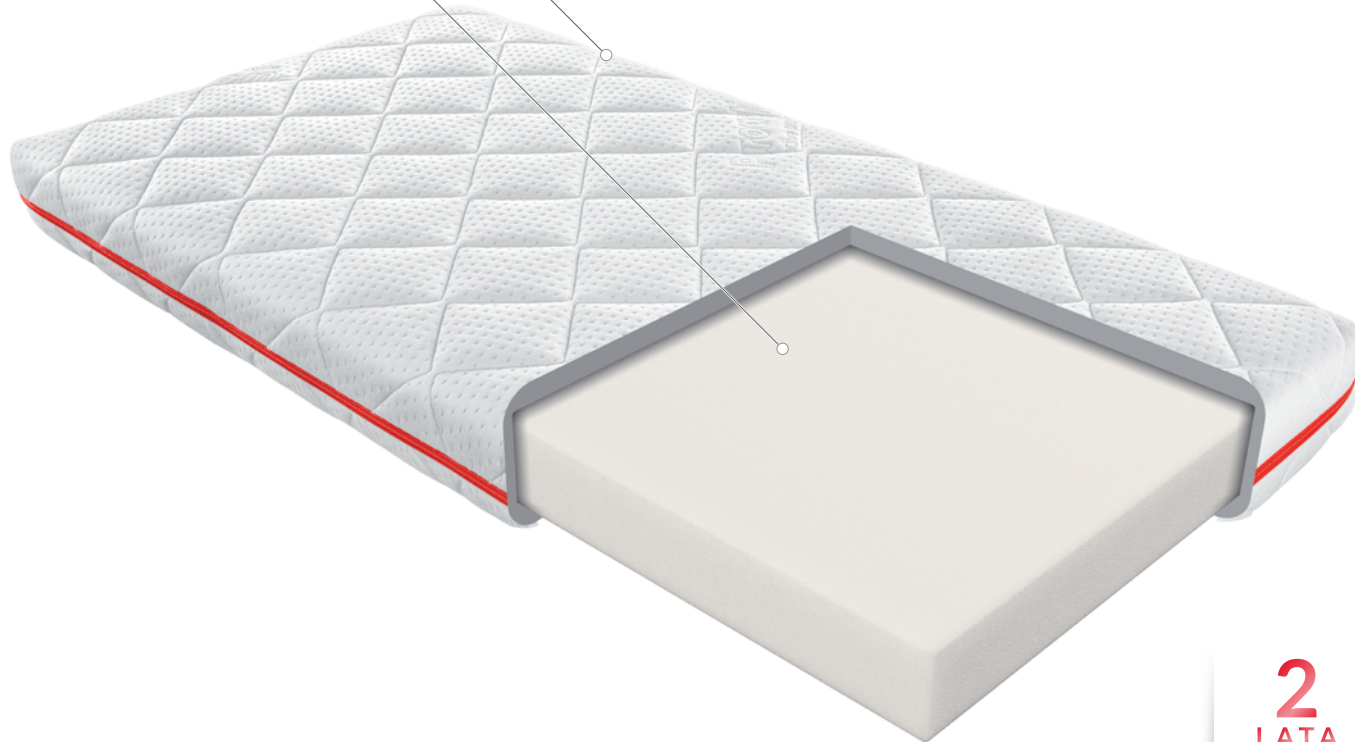

DZIECIĘCE

JANPOL
FABRYKA MATERACY
od 1991

Ida

Linia materacy Dziecięcych

- Materacyki do łóżeczek spełniające ścisłe normy bezpieczeństwa. Przeznaczone dla dzieci od pierwszych dni życia. Gwarantują wysoką higienę snu oraz podparcie o odpowiedniej twardości i elastyczności

Pokrowiec Puroactive

- Materiał stworzony z wykorzystaniem technologii aktywnych probiotyków, które zmniejszają ilość roztoczu kurzu domowego o 93,7%. Działania posiada certyfikat OEKO-TEX Standard 100. Pranie 40°

Materac Ida

- Podstawowy materac piankowy świetnie sprawdzi się do łóżeczka tradycyjnego oraz turystycznego.
- Lekka i trwała konstrukcja umożliwia odpowiednie podparcie dla ciała dziecka.
- Stabilny wkład zapewnia komfort nie tylko podczas snu, ale stanowi również doskonałe miejsce do dziecięcych zabaw w ciągu dnia.
- W połączeniu z hypoalergicznym pokrowcem materac Ida stanowi bezpieczny i komfortowy wybór dla rozwoju dziecka.

pokrowiec pikowany Puroactive

pianka Energy | 8 cm

piankowy	Typ
10 cm	Wysokość materaca
Puroactive	Pokrowiec w standardzie
poliester 89%, wiskoza 11%	Skład pokrowca Puroactive
niedostępny	Pokrowiec zamienny
na płasko, rolowany	Sposób pakowania